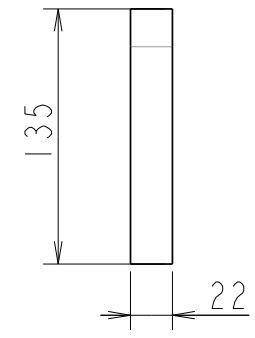

COUVERCLE FIXE  
F2004.12.CAJ.002

COUVERCLE PIVOTANT  
F2004.12.CAJ.003

le bois c'est essentiel

www.bois.com

**COUVERCLE**

Couvercle fixe et couvercle pivotant

REFERENCE PLAN: F2004.12.CAJ.002 et F2004.12.CAJ.003

PROJET: COFFRE A JOUETS

ECHELLE: 0,250

FORMAT: A3

DATE: 30/11/2004