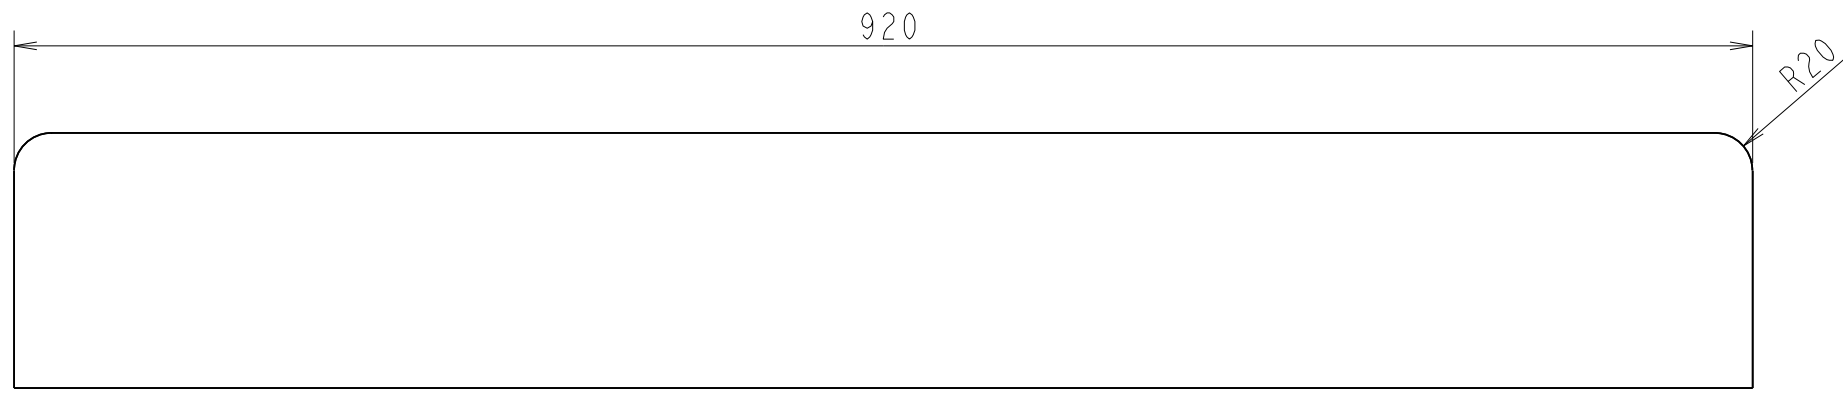

COUVERCLE FIXE  
F2004.12.CAJ.002

COUVERCLE PIVOTANT  
F2004.12.CAJ.003

le bois c'est essentiel

www.bois.com

**COUVERCLE**

Couvercle fixe et couvercle pivotant

REFERENCE PLAN: F2004.12.CAJ.002 et F2004.12.CAJ.003

PROJET: COFFRE A JOUETS

ECHELLE: 0,250

FORMAT: A3

DATE: 30/11/2004