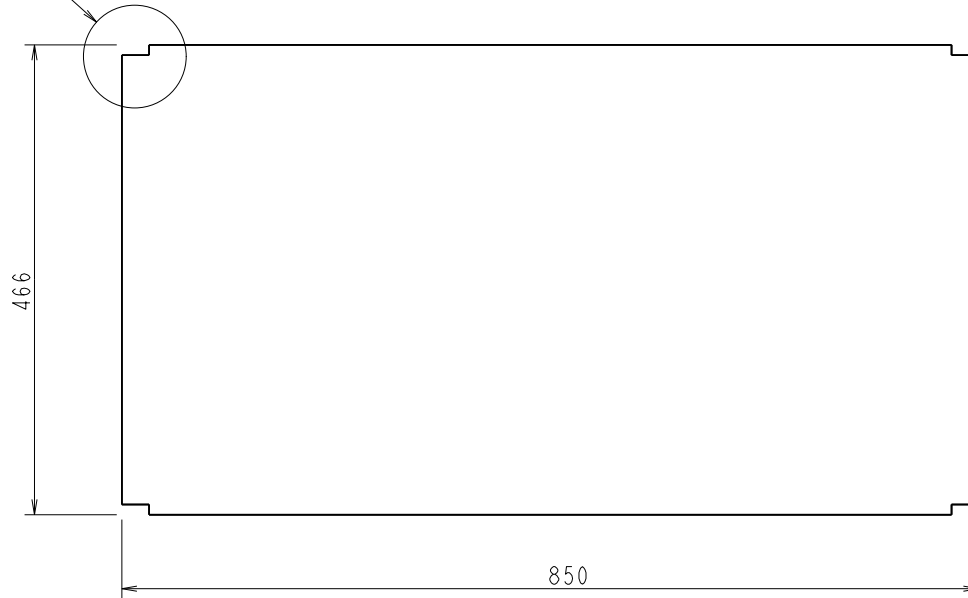

DETAIL A  
 ECHELLE 1,000  
 4 découpes identiques

VOIR DETAIL A

MATIERE: Lames de parquet recyclé épaisseur 8mm  
 ou autre produit équivalent

le bois c'est essentiel

www.bois.com

**PLANCHE DE FOND**

REFERENCE PLAN: F2004.12.CAJ.009

PROJET: COFFRE A JOUETS

ECHELLE: 0,200

FORMAT: A3

DATE: 30/11/2004