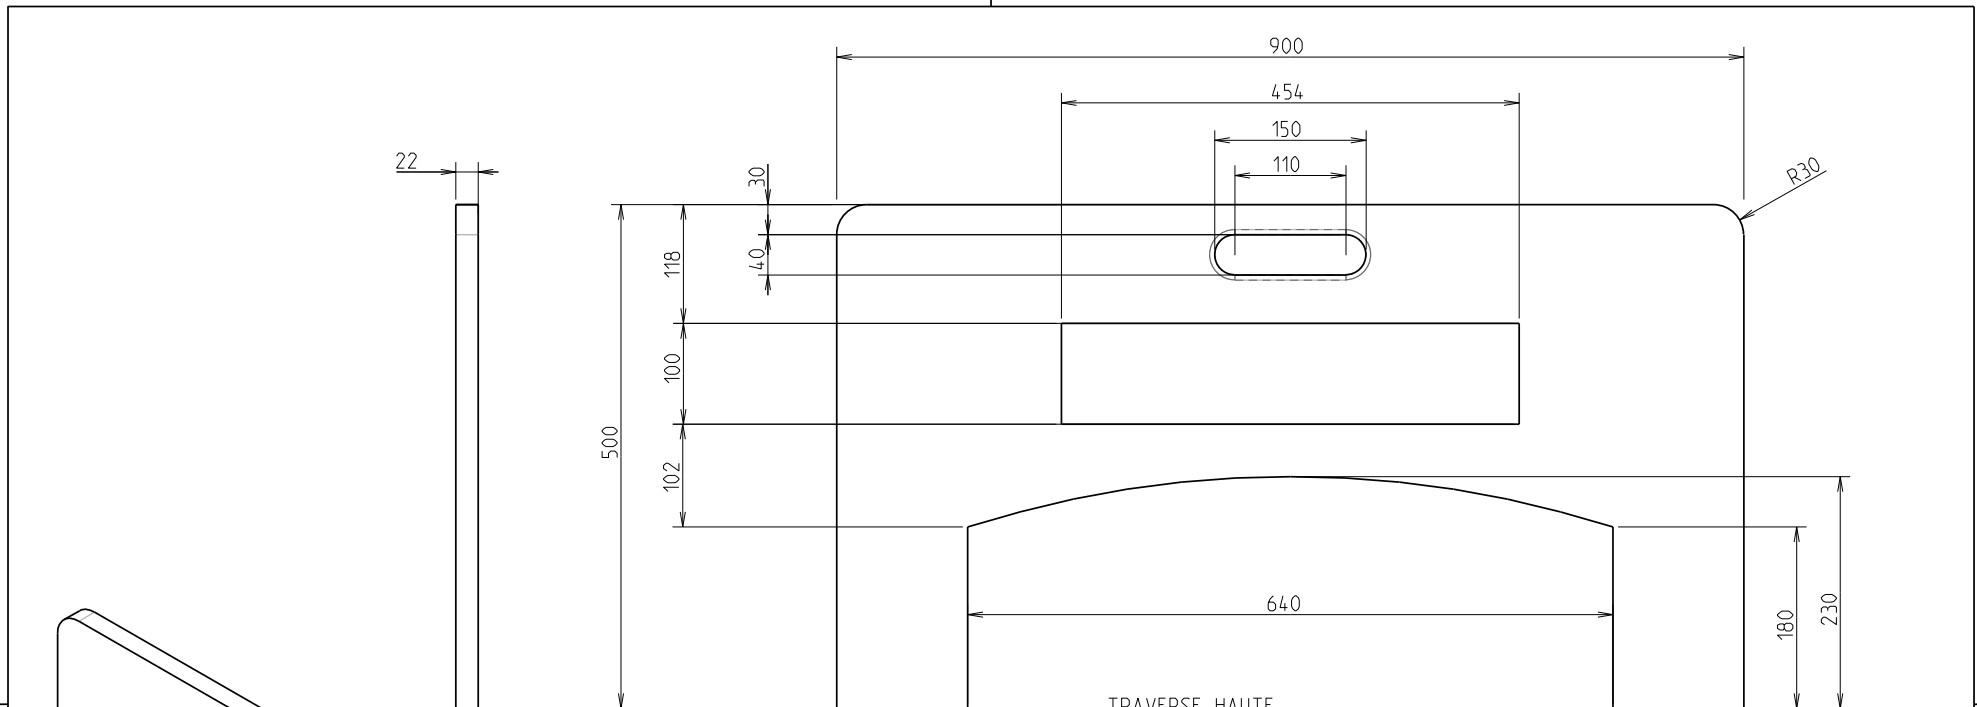

### VUE ECLATEE

REFERENCE PLAN: TDJ 002

PROJET: TABLE DE JEU

ECHELLE: 0,120

FORMAT: A3

DATE: Novembre 2005

LA PIECE PEUT ETRE DECOUPEE DANS UN PANNEAU DE MDF OU AUTRE DERIVE DU BOIS.  
DANS LE CAS DU BOIS MASSIF, ON REALISERA DEUX MONTANTS ET TROIS TRAVERSES  
COMME REPRESENTE SUR LE SCHEMA CI DESSUS.