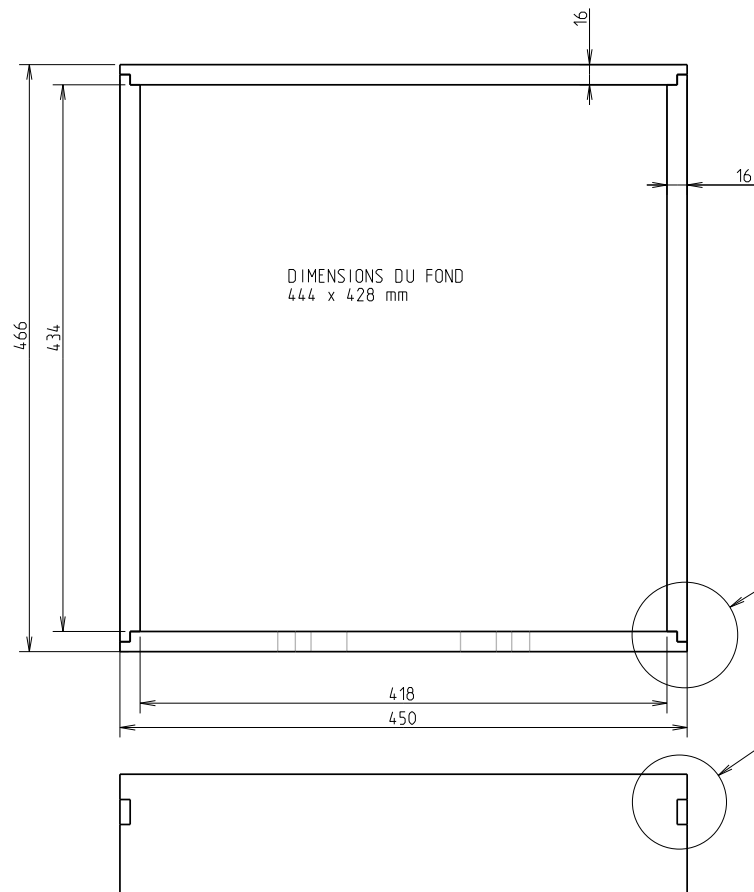

VOIR DETAIL C

VOIR DETAIL D