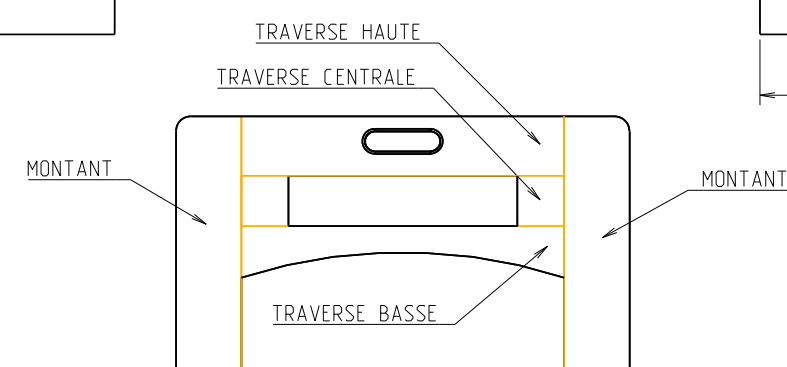

DATE: Novembre 2005

Tiroir assemble seul

6	2	TIROIR_ASSEMBLE
5	4	TDJ_TRAVERSE_PLATEAU
4	1	TDJ_PLATEAU
3	2	TDJ_LONGERON
2	2	TDJ_GLISSIERE_TIROIR
1	2	TDJ_COTE
REP	Nb.	DESIGNATION

Les liaisons Longérons / cotes et glissieres / cotes peuvent être réalisées par lamellos, fourillons, ou tenons.

### VUE ECLATEE

REFERENCE PLAN: TDJ 002

PROJET: TABLE DE JEU

ECHELLE: 0,120

FORMAT: A3

DATE: Novembre 2005

LA PIECE PEUT ETRE DECOUPEE DANS UN PANNEAU DE MDF OU AUTRE DERIVE DU BOIS.  
DANS LE CAS DU BOIS MASSIF, ON REALISERA DEUX MONTANTS ET TROIS TRAVERSES  
COMME REPRESENTE SUR LE SCHEMA CI DESSUS.

 le bois c'est essentiel	<b>COTE</b>		
	REFERENCE PLAN: TDJ 003		
<a href="http://www.bois.com">www.bois.com</a>	PROJET: TABLE DE JEU		
	ECHELLE: 0,200	FORMAT: A3	DATE: Novembre 2005

ECHELLE 0.400

PIECE DROITE REPRESENTEE, PIECE GAUCHE SYMETRIQUE