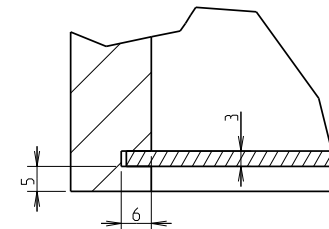

DETAIL B
ECHELLE 1.000