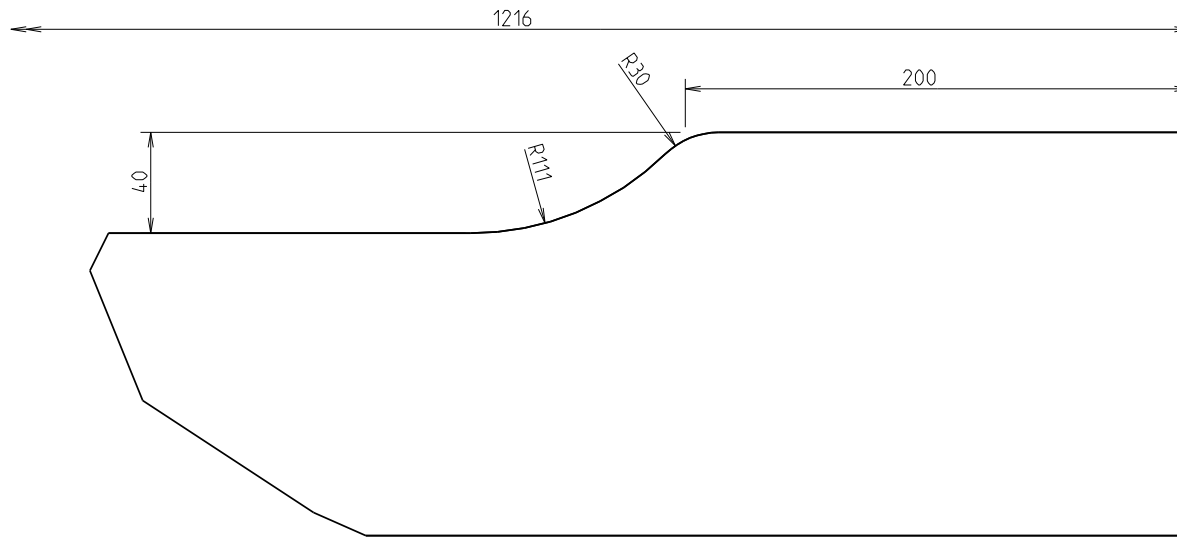

### GLISSIERE TIROIRS

REFERENCE PLAN: TDJ 004

PROJET: TABLE DE JEU

ECHELLE: 1,000

FORMAT: A3

DATE: Novembre 2005

PIECE DROITE REPRESENTEE, PIECE GAUCHE SYMETRIQUE

ECHELLE 0.300