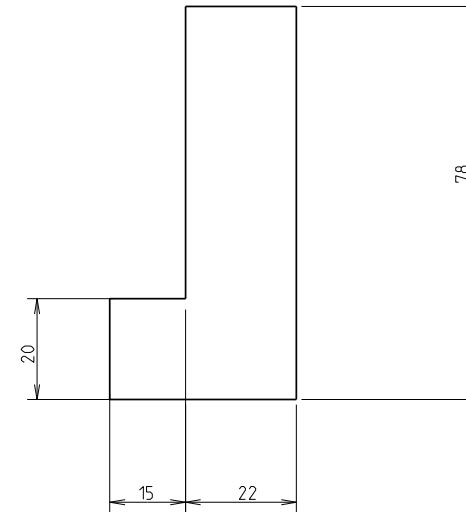

### VUE ECLATEE

REFERENCE PLAN: TDJ 002

PROJET: TABLE DE JEU

ECHELLE: 0,120

FORMAT: A3

DATE: Novembre 2005

LA PIECE PEUT ETRE DECOUPEE DANS UN PANNEAU DE MDF OU AUTRE DERIVE DU BOIS.  
DANS LE CAS DU BOIS MASSIF, ON REALISERA DEUX MONTANTS ET TROIS TRAVERSES  
COMME REPRESENTE SUR LE SCHEMA CI DESSUS.

 le bois c'est essentiel	<b>COTE</b>		
	REFERENCE PLAN: TDJ 003		
<a href="http://www.bois.com">www.bois.com</a>	PROJET: TABLE DE JEU		
	ECHELLE: 0,200	FORMAT: A3	DATE: Novembre 2005

ECHELLE 0.400

PIECE DROITE REPRESENTEE, PIECE GAUCHE SYMETRIQUE