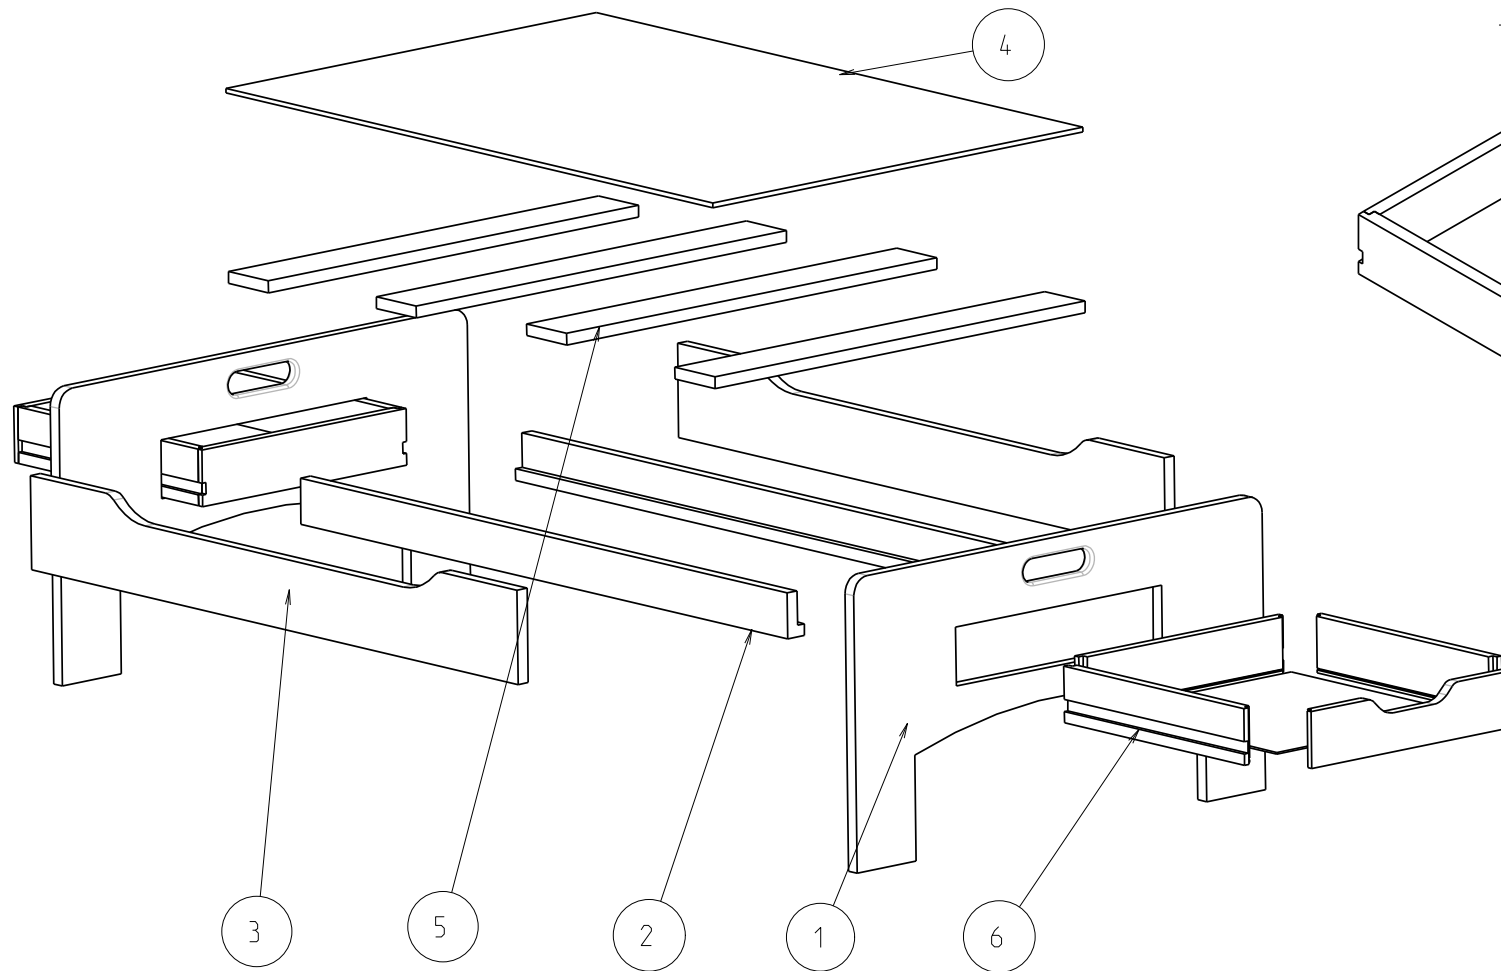

2 tiroirs rapportés

le bois c'est essentiel

www.bois.com

PLAN D'ENSEMBLE

REFERENCE PLAN: TDJ 001

PROJET: TABLE DE JEU

ECHELLE: 0,100

FORMAT: A3

DATE: Novembre 2005

Tiroir assemble seul

6	2	TIROIR_ASSEMBLE
5	4	TDJ_TRAVERSE_PLATEAU
4	1	TDJ_PLATEAU
3	2	TDJ_LONGERON
2	2	TDJ_GLISSIERE_TIROIR
1	2	TDJ_COTE
REP	Nb.	DESIGNATION

Les liaisons Longérons / cotes et glissieres / cotes peuvent être réalisées par lamellos, fourillons, ou tenons.

### VUE ECLATEE

REFERENCE PLAN: TDJ 002

PROJET: TABLE DE JEU

ECHELLE: 0,120

FORMAT: A3

DATE: Novembre 2005

LA PIECE PEUT ETRE DECOUPEE DANS UN PANNEAU DE MDF OU AUTRE DERIVE DU BOIS.  
DANS LE CAS DU BOIS MASSIF, ON REALISERA DEUX MONTANTS ET TROIS TRAVERSES  
COMME REPRESENTE SUR LE SCHEMA CI DESSUS.