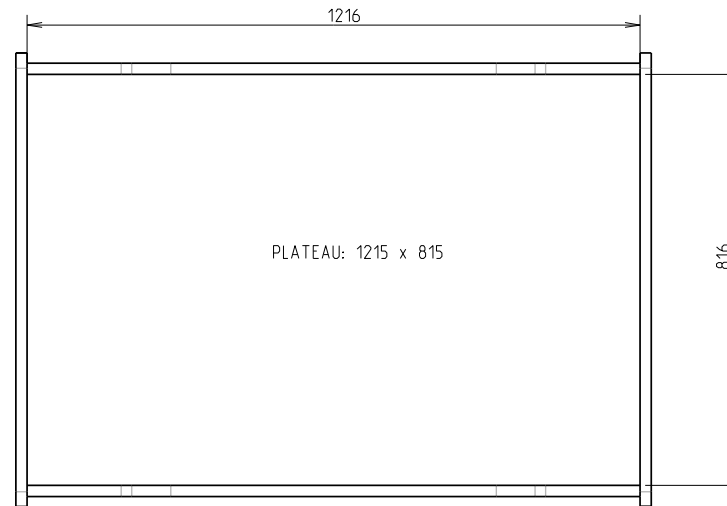

2 tiroirs rapportés

le bois c'est essentiel

www.bois.com

PLAN D'ENSEMBLE

REFERENCE PLAN: TDJ 001

PROJET: TABLE DE JEU

ECHELLE: 0,100

FORMAT: A3

### VUE ECLATEE

REFERENCE PLAN: TDJ 002

PROJET: TABLE DE JEU

ECHELLE: 0,120

FORMAT: A3

DATE: Novembre 2005

LA PIECE PEUT ETRE DECOUPEE DANS UN PANNEAU DE MDF OU AUTRE DERIVE DU BOIS.  
DANS LE CAS DU BOIS MASSIF, ON REALISERA DEUX MONTANTS ET TROIS TRAVERSES  
COMME REPRESENTE SUR LE SCHEMA CI DESSUS.