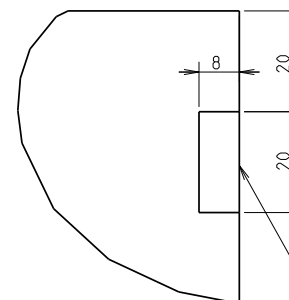

VOIR DETAIL B

COUPE A-A

DETAIL B  
ECHELLE 1.000

DETAIL C  
ECHELLE 1.000

DETAIL D  
ECHELLE 1.000

Logement glissière  
à ajuster sur coulisses

VOIR DETAIL C

VOIR DETAIL D

Decoupe traversante  
realisee apres assemblage.

le bois c'est essentiel

www.bois.com

ASSEMBLAGE TIROIR

complement\_nom

REFERENCE PLAN: TDJ 006

PROJET: TABLE DE JEU

ECHELLE: 0,250