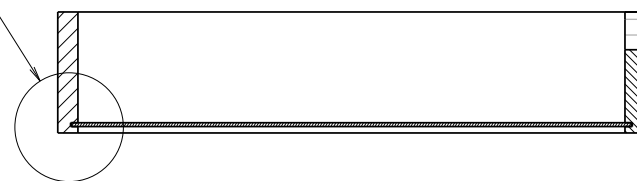

VOIR DETAIL B

COUPE A-A

DETAIL B
ECHELLE 1.000

DETAIL C
ECHELLE 1.000

DETAIL D
ECHELLE 1.000

Logement glissière
à ajuster sur coulisses

VOIR DETAIL C

VOIR DETAIL D

Decoupe traversante
realisee apres assemblage.

le bois c'est essentiel

www.bois.com

ASSEMBLAGE TIROIR

complement_nom

REFERENCE PLAN: TDJ 006

PROJET: TABLE DE JEU

ECHELLE: 0,250

FORMAT: A3

DATE: Novembre 2005