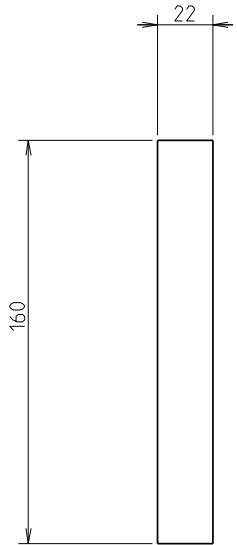

### VUE ECLATEE

REFERENCE PLAN: TDJ 002

PROJET: TABLE DE JEU

ECHELLE: 0,120

FORMAT: A3

DATE: Novembre 2005

LA PIECE PEUT ETRE DECOUPEE DANS UN PANNEAU DE MDF OU AUTRE DERIVE DU BOIS.  
DANS LE CAS DU BOIS MASSIF, ON REALISERA DEUX MONTANTS ET TROIS TRAVERSES  
COMME REPRESENTE SUR LE SCHEMA CI DESSUS.

### GLISSIERE TIROIRS

REFERENCE PLAN: TDJ 004

PROJET: TABLE DE JEU

ECHELLE: 1,000

FORMAT: A3

DATE: Novembre 2005

PIECE DROITE REPRESENTEE, PIECE GAUCHE SYMETRIQUE

ECHELLE 0.300