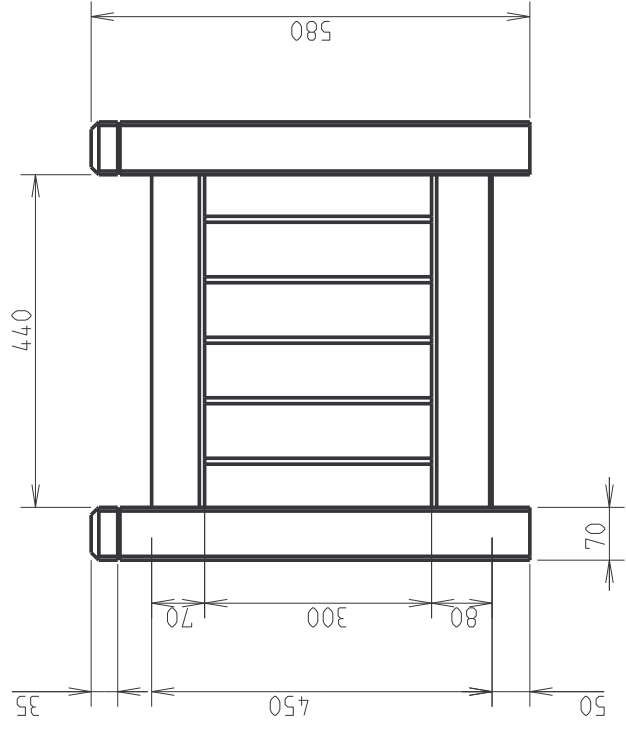

VUE DE FACE

VUE DE DESSUS

POTEAU SEUL
ECHELLE 0,250

DETAIL D
ECHELLE 0,500

VOIR DETAIL D
VUE EN PERSPECTIVE

VUE ECLATEE

Traverses: L=500

Lames:
section 27x90

Rainures

Poteau section 70x70

planches de fond:
section 90x19

le bois c'est essentiel

www.bois.com

BAC A FLEUR CARRE 580X580

REFERENCE PLAN: BAF-001

PROJET: BAC A FLEURS

ECHELLE: 1/10

FORMAT: A3

DATE: 19-02-2007