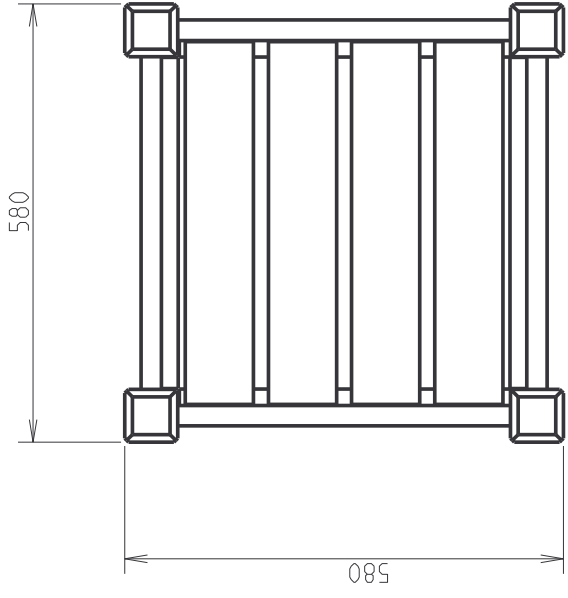

VUE DE FACE

VUE DE DESSUS

POTEAU SEUL
ECHELLE 0,250

DETAIL D
ECHELLE 0,500

VOIR DETAIL D
VUE EN PERSPECTIVE

VUE ECLATEE

Traverses: L=500

Lames:
section 27x90

Rainures

Poteau section 70x70

planches de fond:
section 90x19

le bois c'est essentiel

www.bois.com

BAC A FLEUR CARRE 580X580

REFERENCE PLAN: BAF-001

PROJET: BAC A FLEURS

ECHELLE: 1/10

FORMAT: A3

DATE: 19-02-2007