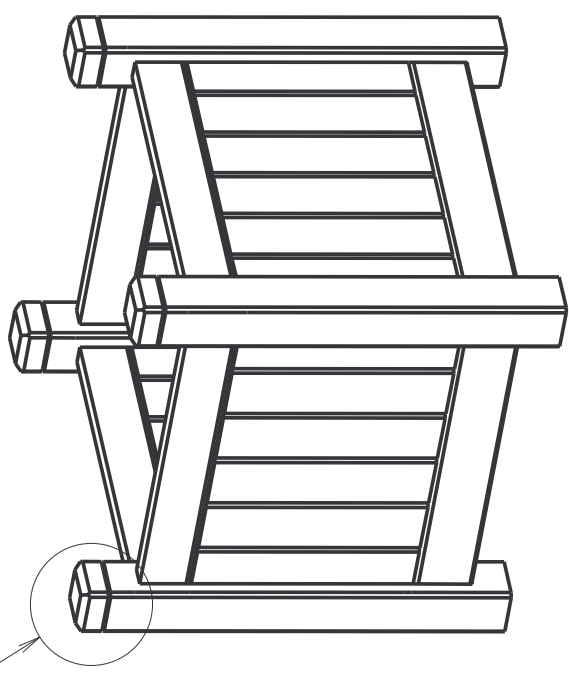

VUE DE FACE

VUE DE DESSUS

POTEAU SEUL
ECHELLE 0,250

DETAIL D
ECHELLE 0,500

VOIR DETAIL D
VUE EN PERSPECTIVE

VUE ECLATEE

Traverses: L=500

Lames:
section 27x90

Rainures

Poteau section 70x70

planches de fond:
section 90x19

le bois c'est essentiel

www.bois.com

BAC A FLEUR CARRE 580X580

REFERENCE PLAN: BAF-001

PROJET: BAC A FLEURS