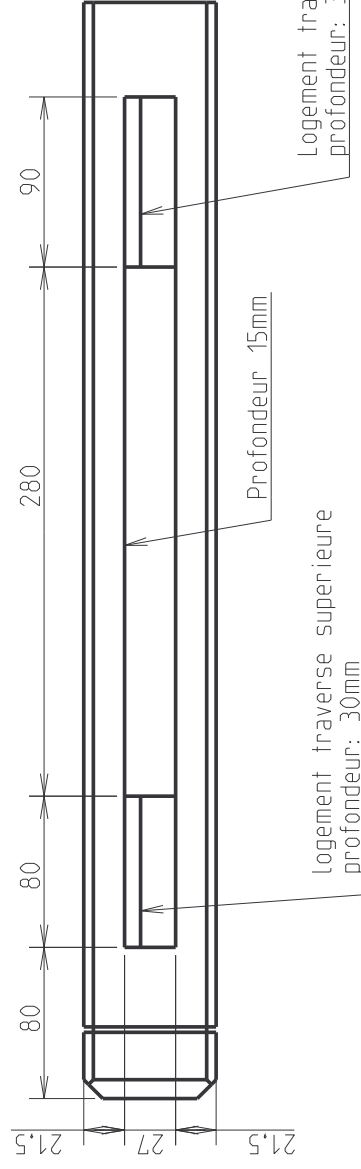

VUE DE FACE

VUE DE DESSUS

POTEAU SEUL
ECHELLE 0,250

DETAIL D
ECHELLE 0,500

VOIR DETAIL D
VUE EN PERSPECTIVE

VUE ECLATEE

Traverses: L=500

Lames:
section 27x90

Rainures

Poteau section 70x70

planches de fond:
section 90x19

le bois c'est essentiel

www.bois.com

BAC A FLEUR CARRE 580X580

REFERENCE PLAN: BAF-001

PROJET: BAC A FLEURS

ECHELLE: 1/10

FORMAT: A3

DATE: 19-02-2007