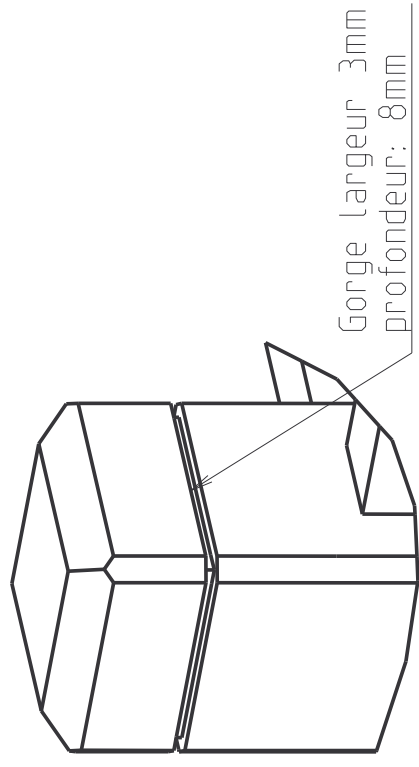

VUE DE FACE

VUE DE DESSUS

POTEAU SEUL
ECHELLE 0,250

DETAIL D
ECHELLE 0,500

VOIR DETAIL D
VUE EN PERSPECTIVE

VUE ECLATEE

Traverses: L=500

Lames:
section 27x90

Rainures

Poteau section 70x70

planches de fond:
section 90x19

le bois c'est essentiel

www.bois.com

BAC A FLEUR CARRE 580X580

REFERENCE PLAN: BAF-001

PROJET: BAC A FLEURS

ECHELLE: 1/10

FORMAT: A3

DATE: 19-02-2007