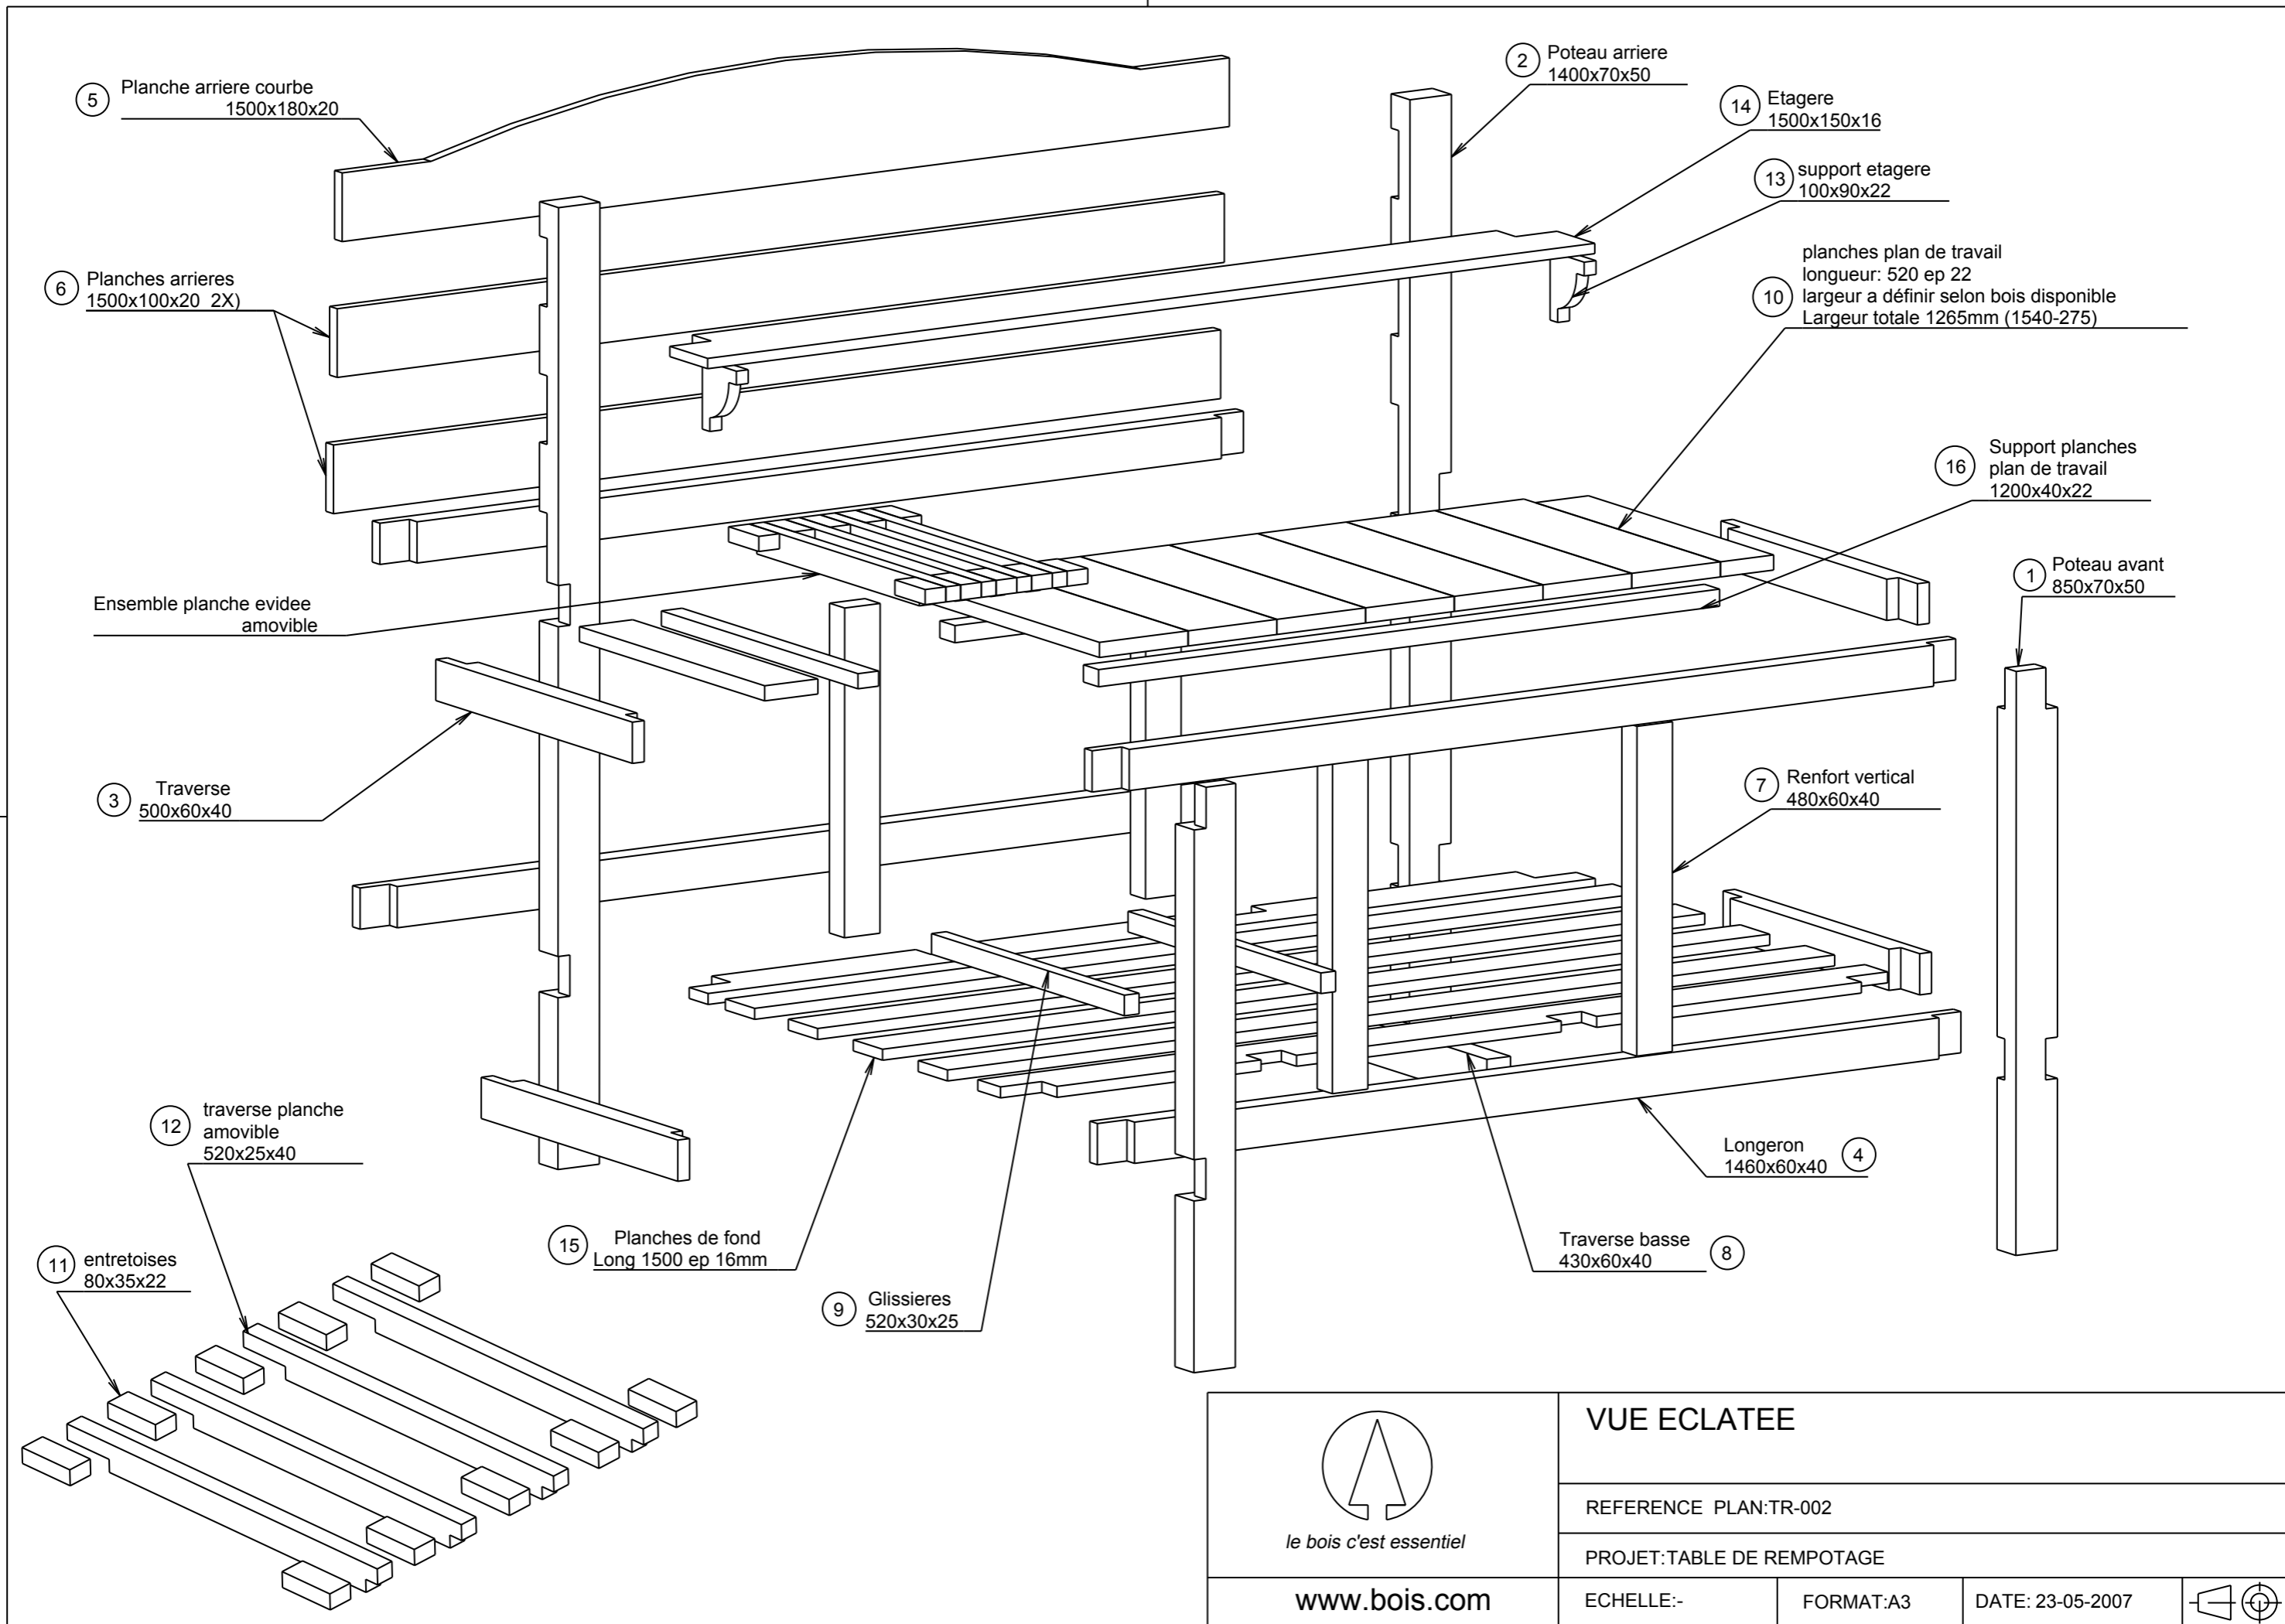

MATIERE: Bois resineux: sapin, pin epicea.
 FINITION: Lasure exterieure.

 le bois c'est essentiel	PLAN D'ENSEMBLE		
	REFERENCE PLAN:TR-001		
www.bois.com	PROJET: TABLE DE REMPOTAGE		
	ECHELLE:1/10	FORMAT:A3	DATE: 23/05/2007

 le bois c'est essentiel	VUE ECLATEE			
	REFERENCE PLAN:TR-002			
PROJET: TABLE DE REMPOTAGE				
www.bois.com	ECHELLE:-	FORMAT:A3	DATE: 23-05-2007	

PLANCHE EVIDEE AMOVIBLE

le bois c'est essentiel

www.bois.com

VUE D'ENSEMBLE

REFERENCE PLAN:TR-003

PROJET:TABLE DE REMPOTAGE

ECHELLE:-

FORMAT:A3

DATE: 23-05-2007