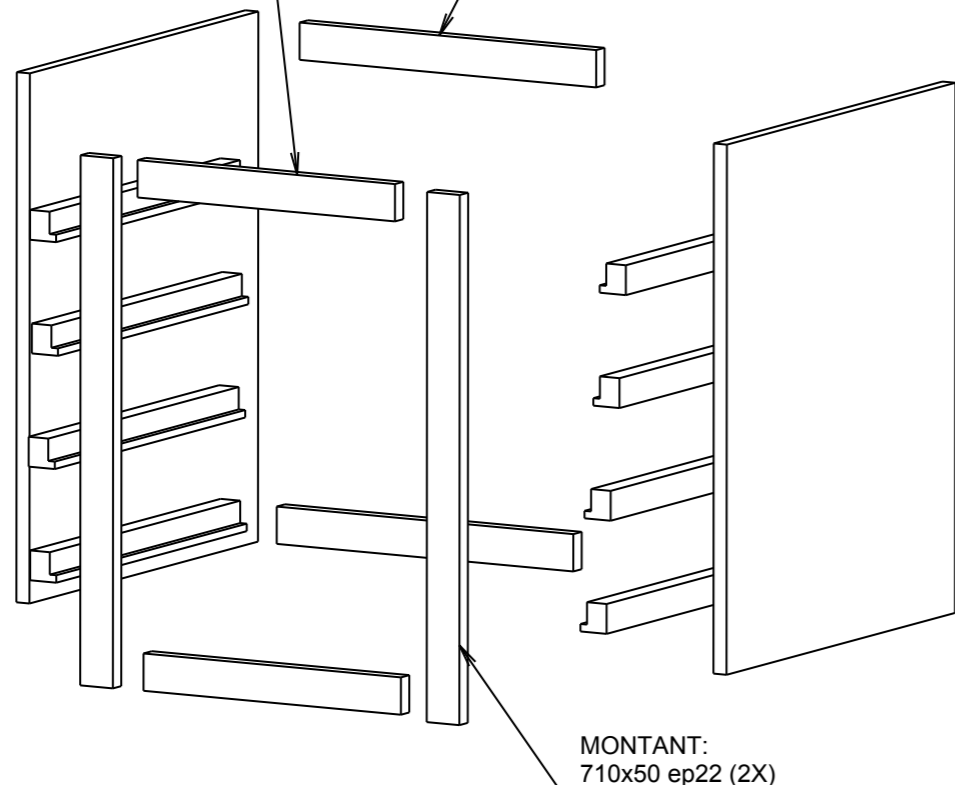

TRaverse AVANT:
394x50 ep22 (2X)

TRaverse ARRIERE:
454x50 ep22 (2X)

PANNEAU:
710x600 ep 20 (2X)

MONTANT:
710x50 ep22 (2X)

DETAIL A
Echelle 0,500

LES ELEMENTS SONT ASSEMBLES PAR LAMELLOS
OU PAR TOURILLONS.

Ce dessin est notre propriété, et doit être considéré comme confidentiel. La reproduction, même partielle de ce dessin, l'utilisation ou la communication de son contenu est interdite sans notre consentement (loi du 14 juillet 1989-art. 10).

 le bois c'est essentiel	GRAND CAISSON		
	REFERENCE PLAN: BUR-005		
www.bois.com	PROJET: BUREAU		
	Echelle: -	FORMAT: A3	