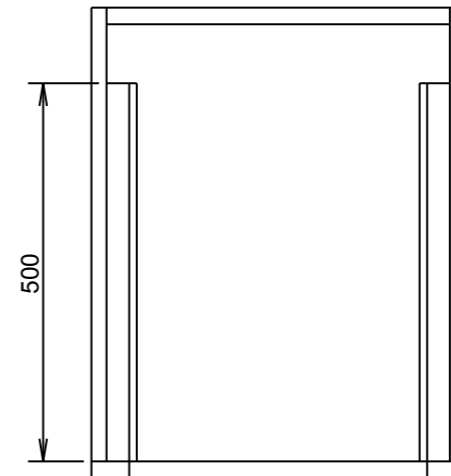

TRaverse AVANT:
394x50 ep22 (2X)

TRaverse ARRIERE:
454x50 ep22 (2X)

PANNEAU:
710x600 ep 20 (2X)

MONTANT:
710x50 ep22 (2X)

DETAIL A
Echelle 0,500

LES ELEMENTS SONT ASSEMBLES PAR LAMELLOS
OU PAR TOURILLONS.

Ce dessin est notre propriété, et doit être considéré comme confidentiel. La reproduction, même partielle de ce dessin, l'utilisation ou la communication de son contenu est interdite sans notre consentement (loi du 14 juillet 1989-art. 10).

 le bois c'est essentiel	GRAND CAISSON		
	REFERENCE PLAN: BUR-005		
www.bois.com	PROJET: BUREAU		
	Echelle: -	FORMAT: A3	