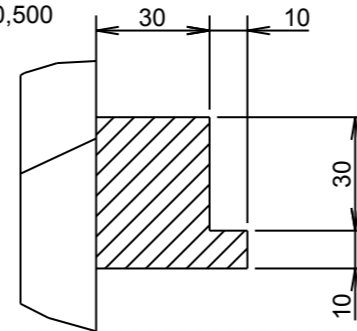

TRaverse AVANT:
394x50 ep22 (2X)

TRaverse ARRIERE:
454x50 ep22 (2X)

PANNEAU:
710x600 ep 20 (2X)

MONTANT:
710x50 ep22 (2X)

DETAIL A
Echelle 0,500

LES ELEMENTS SONT ASSEMBLES PAR LAMELLOS
OU PAR TOURILLONS.

Ce dessin est notre propriété, et doit être considéré comme confidentiel. La reproduction, même partielle de ce dessin, l'utilisation ou la communication de son contenu est interdite sans notre consentement (loi du 14 juillet 1989-art. 10).